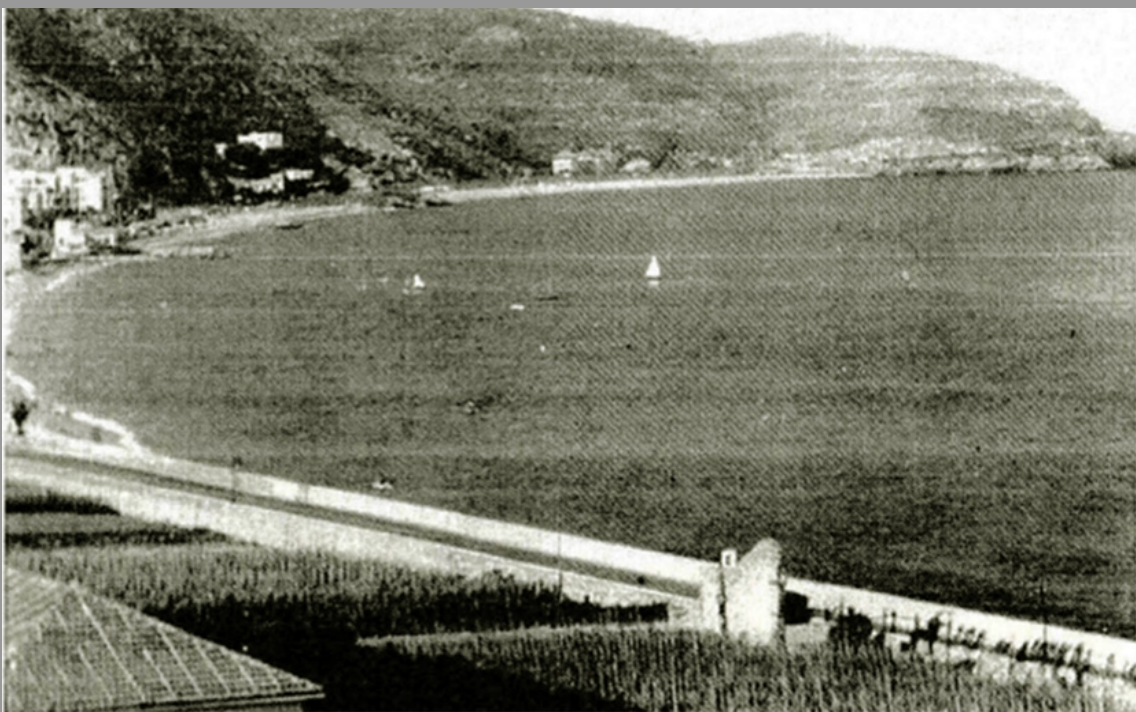

Patrocinio Comune di Spotorno

Il Circolo Socio Culturale "Pontorno"

Organizza

*Alla Sala Convegni Palace
via Aurelia 121 Spotorno
Sabato 4 gennaio 2025
ore 16,30*

*Il golfo di Spotorno, in basso in primo piano,
i ruderi del Mulino a Vento, alla foce del
Coreallo, punto di confine tra Spotorno - Noli
prima dell' 1797*

La Presentazione del libro

*La verità sui confini territoriali
tra Noli e Spotorno
di
Teresio Ricchebuono*

Conduce

Maria Toso

Circolo Socio Culturale Pontorno

Presenta

Teresio Ricchebuono

Fondazione Culturale Sant'Antonio